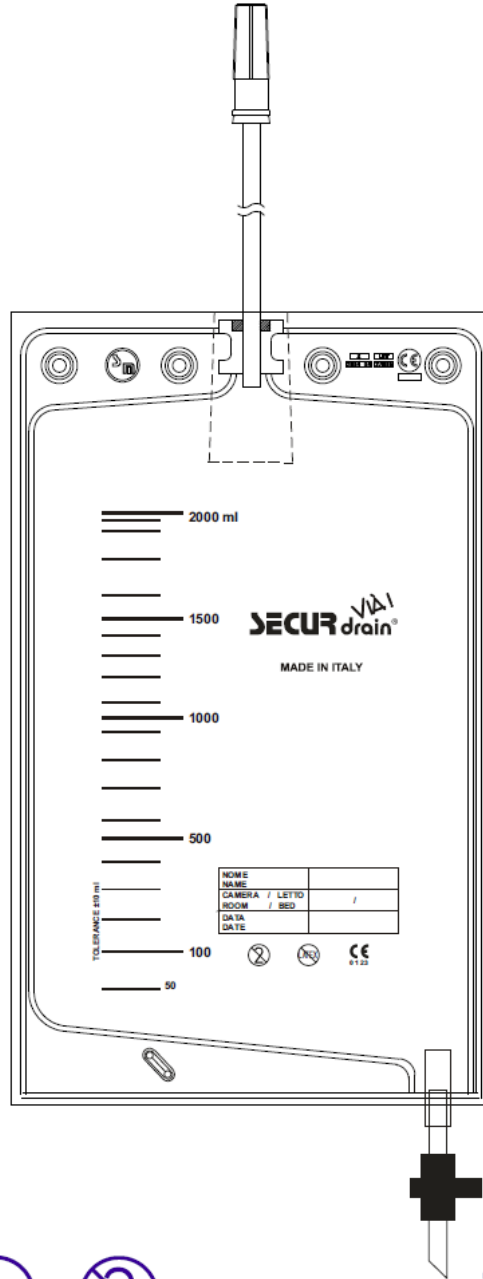

DISEGNO TECNICO

2000 ml
1500
SECUR drain
MADE IN ITALY
1000
500
TOLERANCE ±10 ml
100
50

NOME	
CAMERA / LETTO	/
ROOM / BED	/
DATA	
DATE	

0123

0123